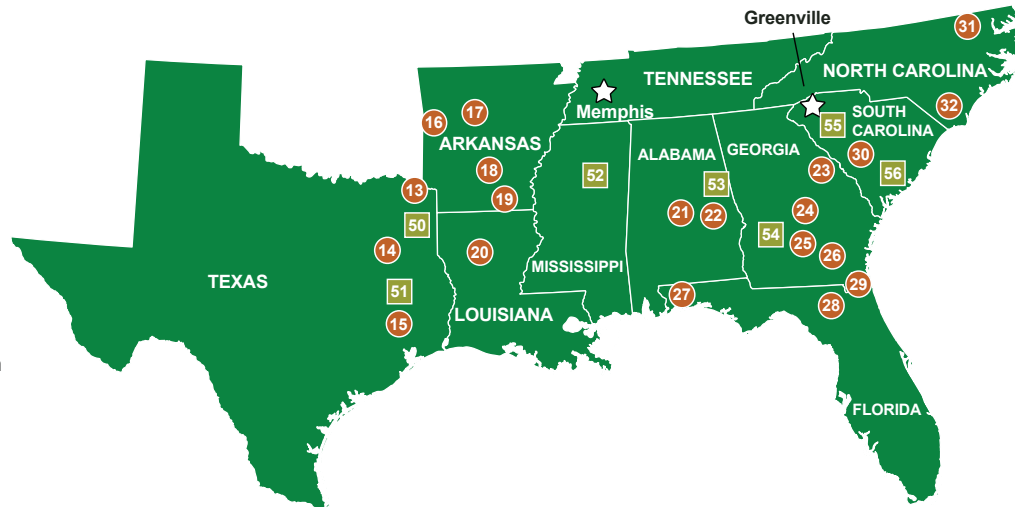

West Fraser Operations

☆ CORPORATE OFFICES

● LUMBER

- Canada**
1. Quesnel
 2. Williams Lake
 3. 100 Mile House
 4. Smithers
 5. Chetwynd
 6. Manning
 7. High Prairie
 8. Hinton
 9. Edson
 10. Blue Ridge
 11. Sundre
 12. Cochrane

- U.S.**
13. New Boston
 14. Henderson
 15. Angelina
 16. Mansfield
 17. Russellville
 18. Leola
 19. Huttig
 20. Joyce
 21. Maplesville
 22. Opelika
 23. Augusta
 24. Dudley
 25. Fitzgerald
 26. Blackshear
 27. McDavid
 28. Lake Butler
 29. Whitehouse
 30. Newberry
 31. Seaboard
 32. Armour

U.K.

40. Cowie, Scotland (MDF)
41. Cowie, Scotland (PB)

■ VENEER & LVL

42. Slave Lake
43. West Fraser LVL

■ OSB

- Canada**
44. High Level
 45. Grande Prairie
 46. Barwick
 47. La Sarre
 48. Chambord

U.S.

49. Bemidji
50. Jefferson
51. Nacogdoches
52. Guntown
53. Huguley
54. Cordele
55. Joanna
56. Allendale

U.K. & Europe

57. Inverness, Scotland
58. Genk, Belgium

NORTH AMERICA

UNITED KINGDOM

EUROPE