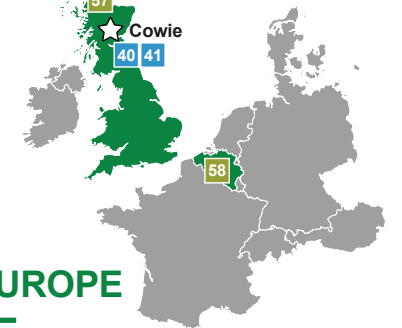

West Fraser Operations

☆ CORPORATE OFFICES

● LUMBER

- Canada**
1. Quesnel
 2. Williams Lake
 3. 100 Mile House
 4. Smithers
 5. Chetwynd
 6. Manning
 7. High Prairie
 8. Hinton
 9. Edson
 10. Blue Ridge
 11. Sundre
 12. Cochrane

- U.S.**
13. New Boston
 14. Henderson
 15. Angelina
 16. Mansfield
 17. Russellville
 18. Leola
 19. Huttig
 20. Joyce
 21. Maplesville
 22. Opelika
 23. Augusta
 24. Dudley
 25. Fitzgerald
 26. Blackshear
 27. McDavid
 28. Lake Butler
 29. Whitehouse
 30. Newberry
 31. Seaboard
 32. Armour

U.K.

40. Cowie, Scotland (MDF)
41. Cowie, Scotland (PB)

■ VENEER & LVL

42. Slave Lake
43. West Fraser LVL

■ OSB

- Canada**
44. High Level
 45. Grande Prairie
 46. Barwick
 47. La Sarre
 48. Chambord

U.S.

49. Bemidji
50. Jefferson
51. Nacogdoches
52. Guntown
53. Huguley
54. Cordele
55. Joanna
56. Allendale

U.K. & Europe

57. Inverness, Scotland
58. Genk, Belgium

NORTH AMERICA

UNITED KINGDOM

EUROPE