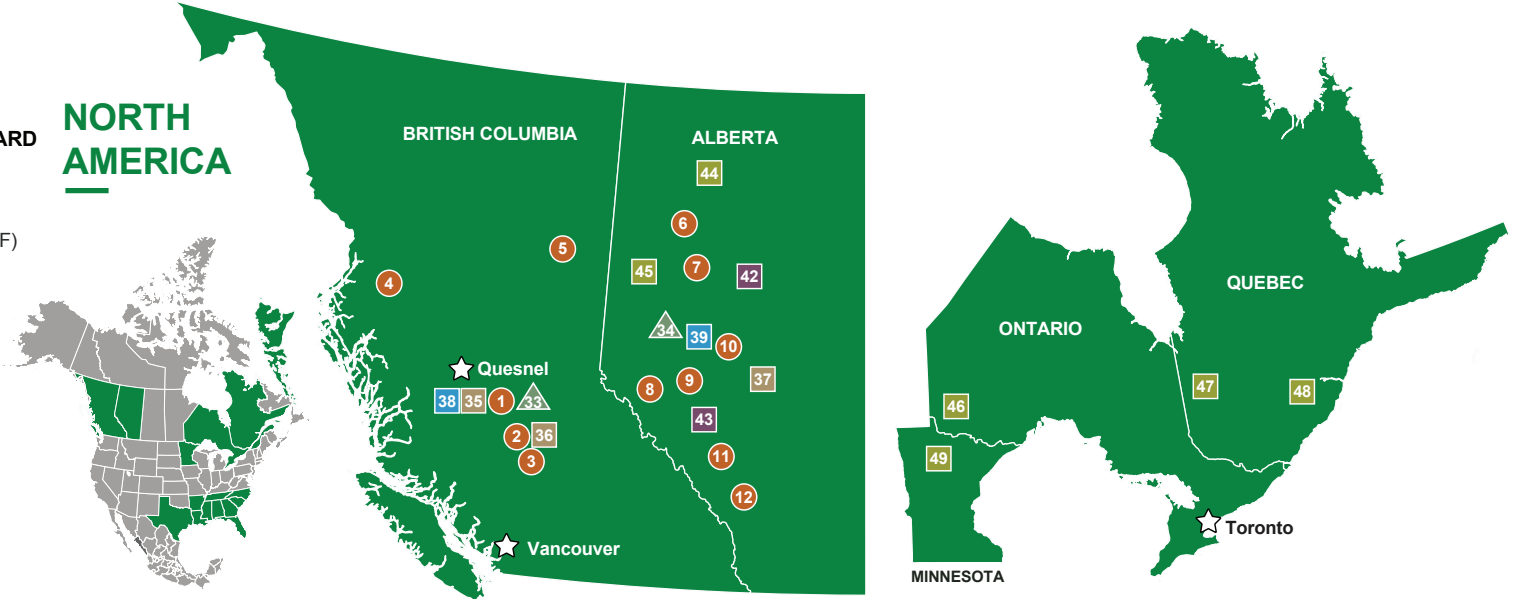

West Fraser Operations

☆ CORPORATE OFFICES

● LUMBER

- Canada**
1. Quesnel
 2. Williams Lake
 3. 100 Mile House
 4. Smithers
 5. Chetwynd
 6. Manning
 7. High Prairie
 8. Hinton
 9. Edson
 10. Blue Ridge
 11. Sundre
 12. Cochrane

- U.S.**
13. New Boston
 14. Henderson
 15. Angelina
 16. Mansfield
 17. Russellville
 18. Leola
 19. Huttig
 20. Joyce
 21. Maplesville
 22. Opelika
 23. Augusta
 24. Dudley
 25. Fitzgerald
 26. Blackshear
 27. McDavid
 28. Lake Butler
 29. Whitehouse
 30. Newberry
 31. Seaboard
 32. Armour

U.K.

40. Cowie, Scotland (MDF)
41. Cowie, Scotland (PB)

■ VENEER & LVL

42. Slave Lake
43. West Fraser LVL

■ OSB

- Canada**
44. High Level
 45. Grande Prairie
 46. Barwick
 47. La Sarre
 48. Chambord

U.S.

49. Bemidji
50. Jefferson
51. Nacogdoches
52. Guntown
53. Huguley
54. Cordele
55. Joanna
56. Allendale

U.K. & Europe

57. Inverness, Scotland
58. Genk, Belgium

NORTH AMERICA

UNITED KINGDOM

EUROPE